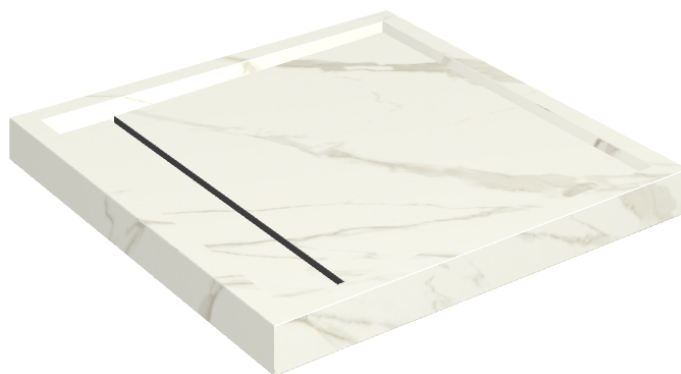

# Diamond

## Shower Tray 80

Rivestimento del  
prodotto

Metropolis Calacatta  
Gold Naturale

I colori e le altre caratteristiche estetiche delle piastrelle presenti nelle illustrazioni presenti sul sito sono puramente indicativi. Guarda sempre i campioni di persona prima dell'acquisto.