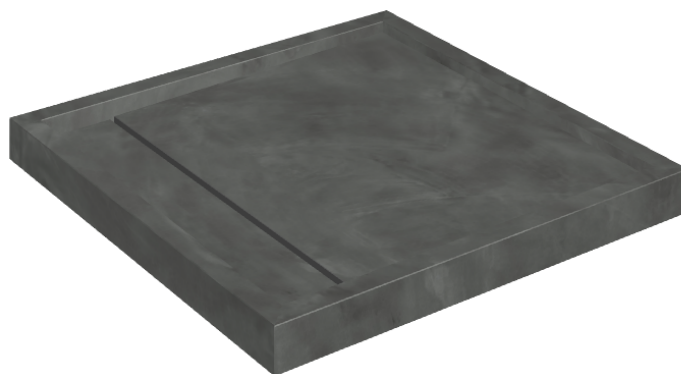

Cod. art.:

620820000001

Diamond

Shower Tray 80

Rivestimento del
prodotto

Continuum Petrol
Naturale

I colori e le altre caratteristiche estetiche delle piastrelle presenti nelle illustrazioni presenti sul sito sono puramente indicativi. Guarda sempre i campioni di persona prima dell'acquisto.