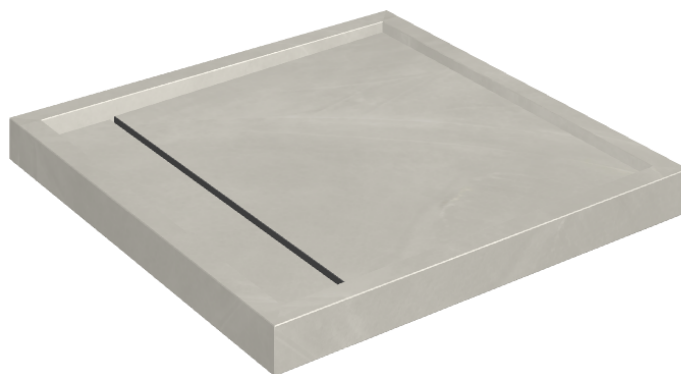

Cod. art.: 620820000001

Diamond

Shower Tray 80

**Rivestimento del
prodotto**Continuum Silver
Naturale

I colori e le altre caratteristiche estetiche delle piastrelle presenti nelle illustrazioni presenti sul sito sono puramente indicativi. Guarda sempre i campioni di persona prima dell'acquisto.