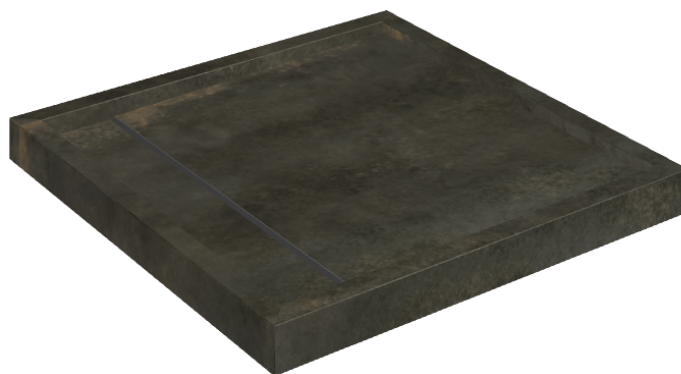

Cod. art.: 620820000001

Diamond

Shower Tray 80

**Rivestimento del
prodotto**Continuum Brass
Dark Lappato

I colori e le altre caratteristiche estetiche delle piastrelle presenti nelle illustrazioni presenti sul sito sono puramente indicativi. Guarda sempre i campioni di persona prima dell'acquisto.