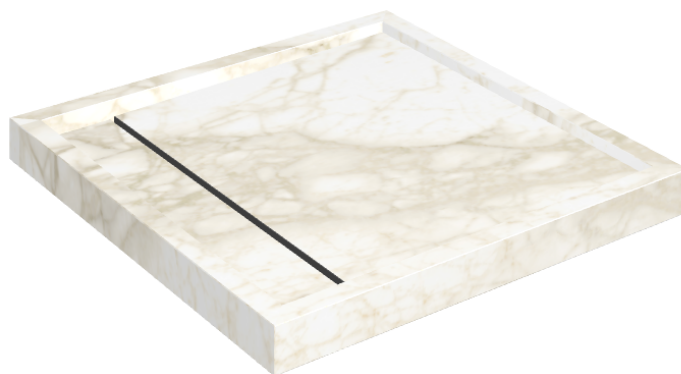

Cod. art.:

620820000001

Diamond

Shower Tray 80

Rivestimento del
prodotto

Eternum Carrara Lux

I colori e le altre caratteristiche estetiche delle piastrelle presenti nelle illustrazioni presenti sul sito sono puramente indicativi. Guarda sempre i campioni di persona prima dell'acquisto.