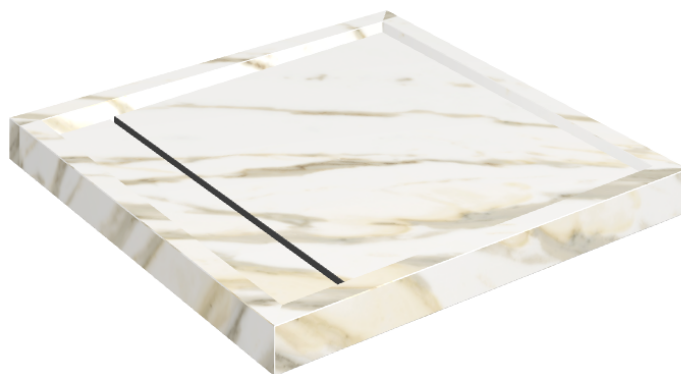

# Diamond

## Shower Tray 80

**Rivestimento del  
prodotto**Stellaris Calacatta  
Gold Naturale

I colori e le altre caratteristiche estetiche delle piastrelle presenti nelle illustrazioni presenti sul sito sono puramente indicativi. Guarda sempre i campioni di persona prima dell'acquisto.