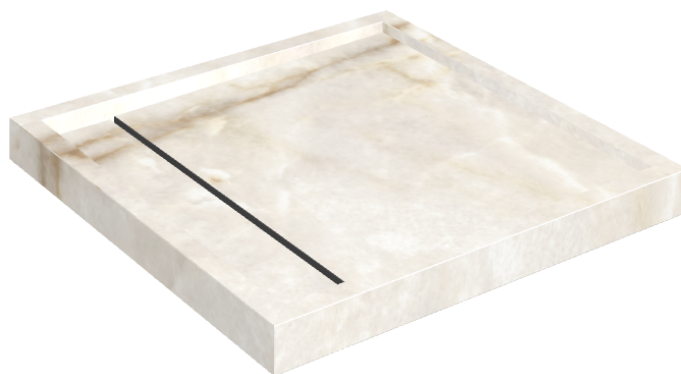

# Diamond

## Shower Tray 80

**Rivestimento del  
prodotto**Stellaris Crystal Pure  
Naturale

I colori e le altre caratteristiche estetiche delle piastrelle presenti nelle illustrazioni presenti sul sito sono puramente indicativi. Guarda sempre i campioni di persona prima dell'acquisto.