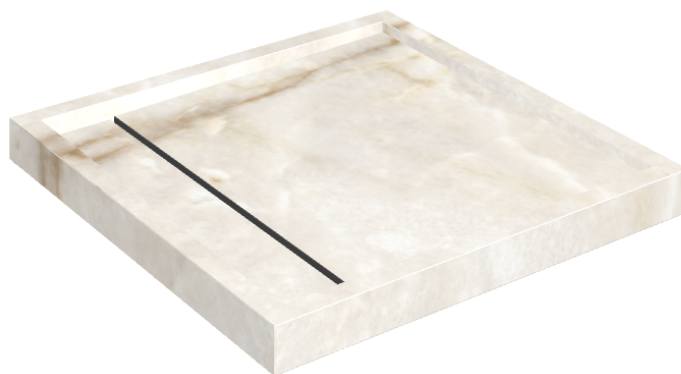

Cod. art.: 620820000001

Diamond

Shower Tray 80

Rivestimento del
prodotto

Stellaris Crystal Pure
Naturale

I colori e le altre caratteristiche estetiche delle piastrelle presenti nelle illustrazioni presenti sul sito sono puramente indicativi. Guarda sempre i campioni di persona prima dell'acquisto.