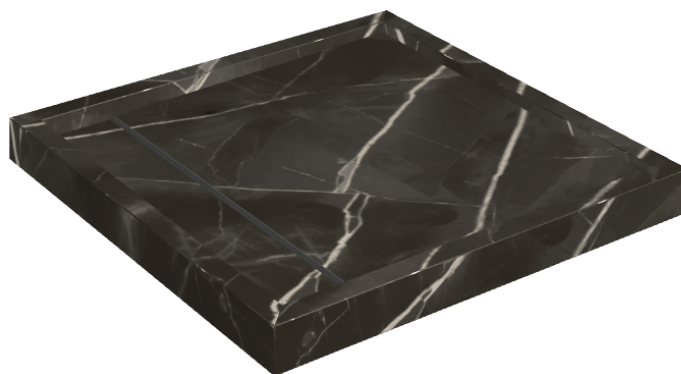

# Diamond

## Shower Tray 80

**Rivestimento del  
prodotto**Stellaris Absolut Black  
Naturale

I colori e le altre caratteristiche estetiche delle piastrelle presenti nelle illustrazioni presenti sul sito sono puramente indicativi. Guarda sempre i campioni di persona prima dell'acquisto.