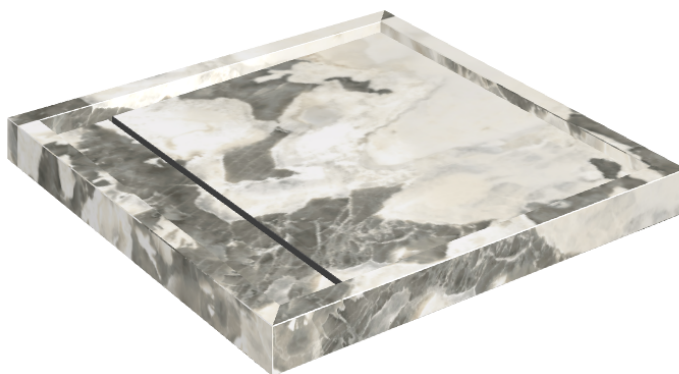

Cod. art.: 620820000001

Diamond

Shower Tray 80

**Rivestimento del
prodotto**Stellaris Dover Light
Naturale

I colori e le altre caratteristiche estetiche delle piastrelle presenti nelle illustrazioni presenti sul sito sono puramente indicativi. Guarda sempre i campioni di persona prima dell'acquisto.