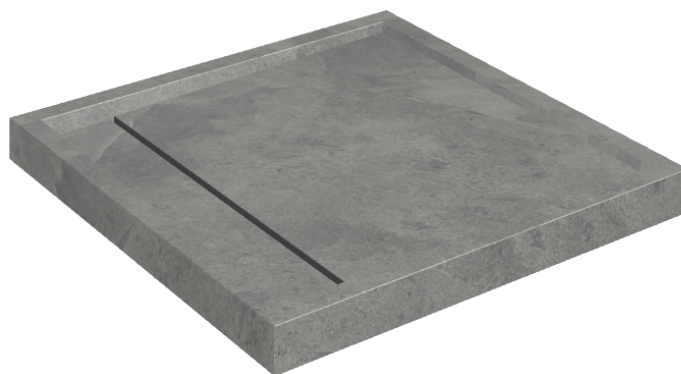

Cod. art.: 620820000001

Diamond

Shower Tray 80

Rivestimento del
prodotto

Materia Carbonio
Cerato

I colori e le altre caratteristiche estetiche delle piastrelle presenti nelle illustrazioni presenti sul sito sono puramente indicativi. Guarda sempre i campioni di persona prima dell'acquisto.

**Trova il punto vendita
autorizzato più vicino:**

<https://ural.italonceramica.ru/ru/home/dealer/>