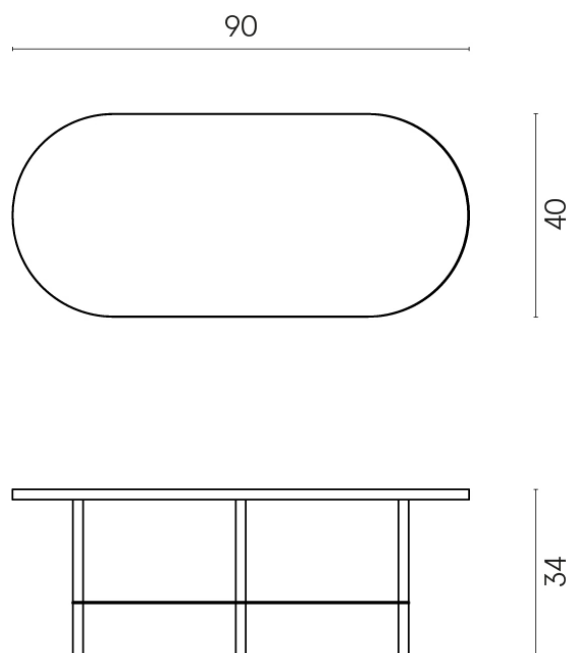

SCHEDA DI CONFIGURAZIONE

Cod. art.:

620840000001

Lounge

Side Table 90

Rivestimento del
prodottoSurface Steel
Naturale

I colori e le altre caratteristiche estetiche delle piastrelle presenti nelle illustrazioni presenti sul sito sono puramente indicativi. Guarda sempre i campioni di persona prima dell'acquisto.