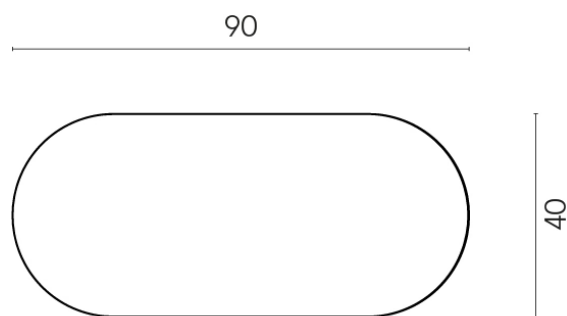

SCHEDA DI CONFIGURAZIONE

Cod. art.: 620840000001

Lounge

Side Table 90

Rivestimento del
prodotto

Charme Extra Lasa
Naturale

I colori e le altre caratteristiche estetiche delle piastrelle presenti nelle illustrazioni presenti sul sito sono puramente indicativi. Guarda sempre i campioni di persona prima dell'acquisto.