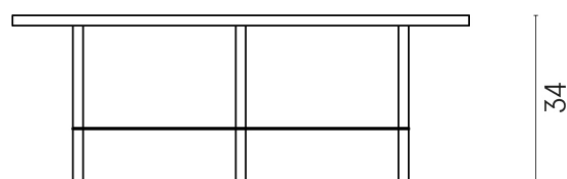

SCHEDA DI CONFIGURAZIONE

Cod. art.: 620840000001

Lounge

Side Table 90

Rivestimento del
prodotto

Surface Ocean
Cerato

I colori e le altre caratteristiche estetiche delle piastrelle presenti nelle illustrazioni presenti sul sito sono puramente indicativi. Guarda sempre i campioni di persona prima dell'acquisto.