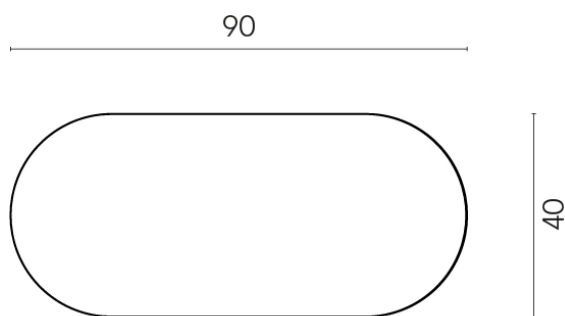

SCHEDA DI CONFIGURAZIONE

Cod. art.: 620840000001

Lounge

Side Table 90

Rivestimento del
prodotto

Charme Deluxe
Arabescato White
Naturale

I colori e le altre caratteristiche estetiche delle piastrelle presenti nelle illustrazioni presenti sul sito sono puramente indicativi. Guarda sempre i campioni di persona prima dell'acquisto.