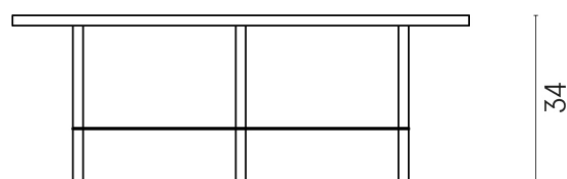

SCHEMA DI CONFIGURAZIONE

Cod. art.: 620840000001

Lounge

Side Table 90

Rivestimento del
prodottoCharme Deluxe
Invisible White
Naturale

I colori e le altre caratteristiche estetiche delle piastrelle presenti nelle illustrazioni presenti sul sito sono puramente indicativi. Guarda sempre i campioni di persona prima dell'acquisto.