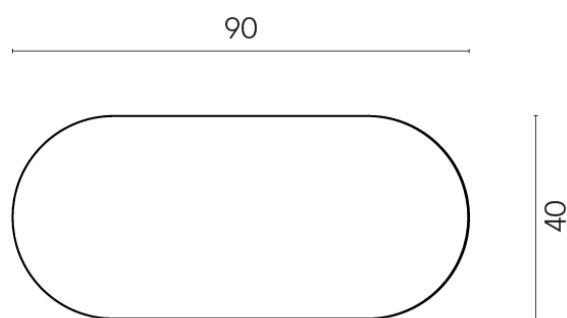

SCHEMA DI CONFIGURAZIONE

Cod. art.: 620840000001

Lounge

Side Table 90

Rivestimento del
prodottoCharme Deluxe
Invisible White
Naturale

I colori e le altre caratteristiche estetiche delle piastrelle presenti nelle illustrazioni presenti sul sito sono puramente indicativi. Guarda sempre i campioni di persona prima dell'acquisto.