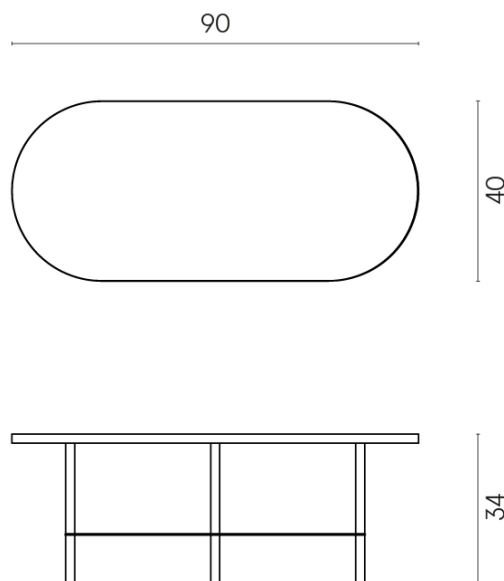

SCHEDA DI CONFIGURAZIONE

Cod. art.: 620840000001

Lounge

Side Table 90

Rivestimento del
prodotto

Charme Deluxe Grigio
Orobico Naturale

I colori e le altre caratteristiche estetiche delle piastrelle presenti nelle illustrazioni presenti sul sito sono puramente indicativi. Guarda sempre i campioni di persona prima dell'acquisto.