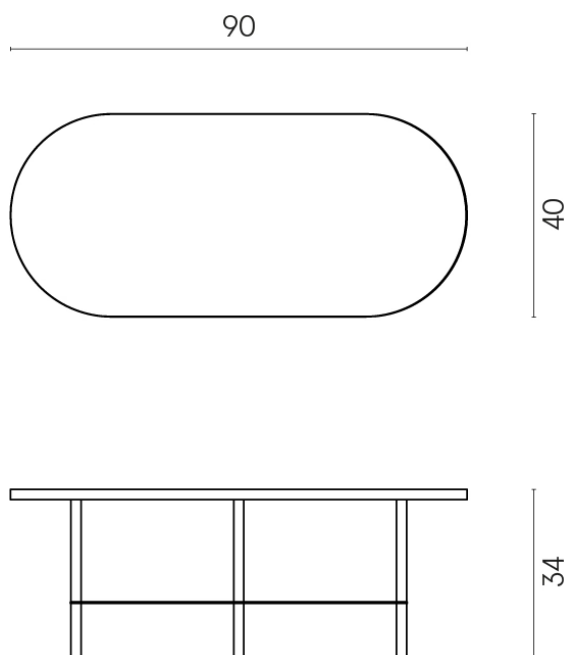

Cod. art.:

620840000001

Lounge

Side Table 90

Rivestimento del
prodotto

Charme Advance Silk
Grey Cerato

I colori e le altre caratteristiche estetiche delle piastrelle presenti nelle illustrazioni presenti sul sito sono puramente indicativi. Guarda sempre i campioni di persona prima dell'acquisto.