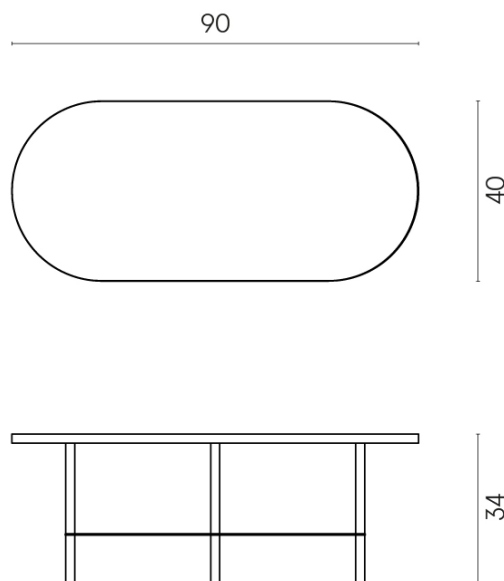

Cod. art.: 620840000001

Lounge

Side Table 90

Rivestimento del
prodotto
Continuum Petrol
Naturale

I colori e le altre caratteristiche estetiche delle piastrelle presenti nelle illustrazioni presenti sul sito sono puramente indicativi. Guarda sempre i campioni di persona prima dell'acquisto.