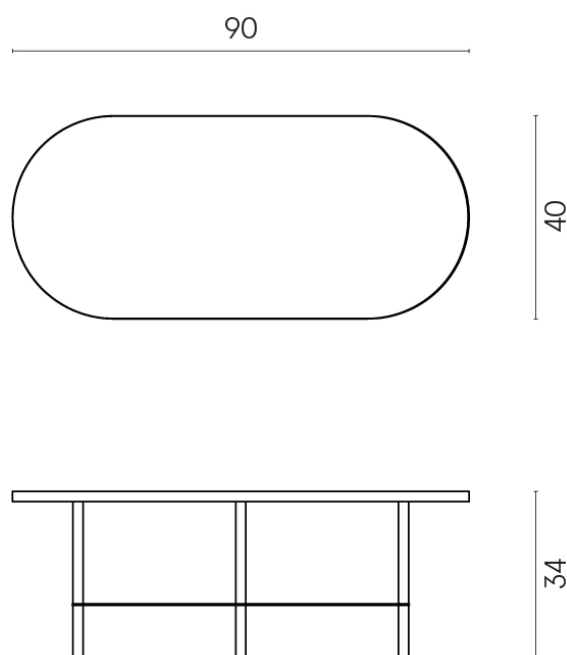

SCHEDA DI CONFIGURAZIONE

Cod. art.: 620840000001

Lounge

Side Table 90

Rivestimento del
prodotto
Eternum Carrara Lux

I colori e le altre caratteristiche estetiche delle piastrelle presenti nelle illustrazioni presenti sul sito sono puramente indicativi. Guarda sempre i campioni di persona prima dell'acquisto.