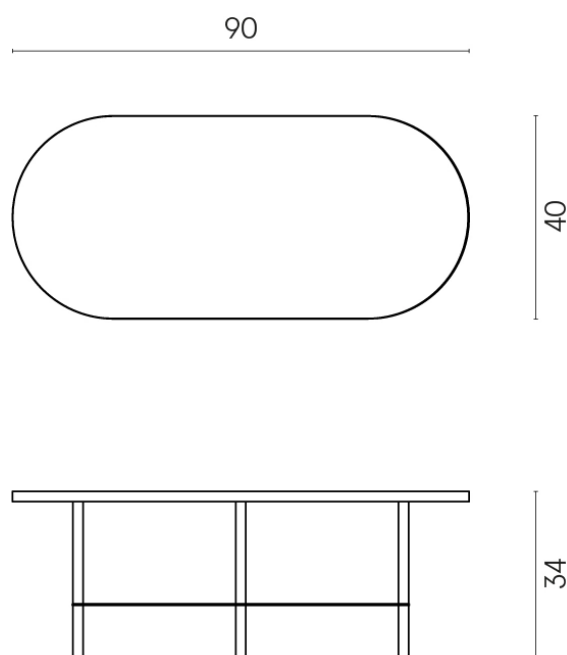

SCHEDA DI CONFIGURAZIONE

Cod. art.: 620840000001

Lounge

Side Table 90

Rivestimento del
prodotto
Eternum Glass Avio
Lux

I colori e le altre caratteristiche estetiche delle piastrelle presenti nelle illustrazioni presenti sul sito sono puramente indicativi. Guarda sempre i campioni di persona prima dell'acquisto.