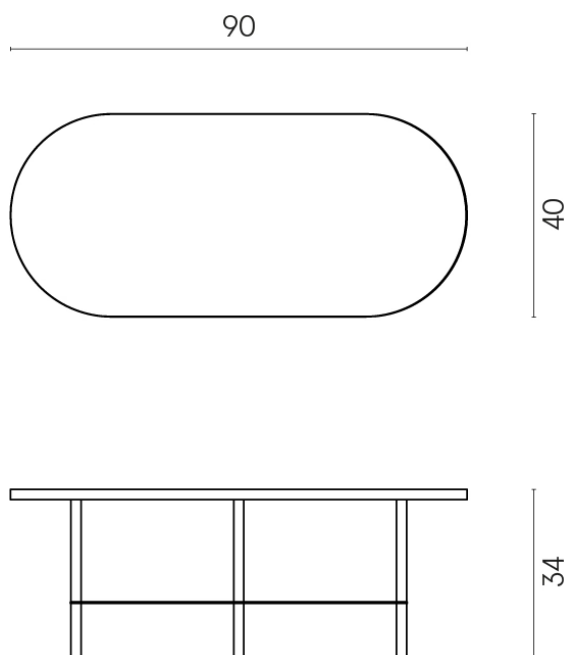

Cod. art.:

620840000001

Lounge

Side Table 90

Rivestimento del
prodotto

Stellaris Carrara Ivory
Naturale

I colori e le altre caratteristiche estetiche delle piastrelle presenti nelle illustrazioni presenti sul sito sono puramente indicativi. Guarda sempre i campioni di persona prima dell'acquisto.