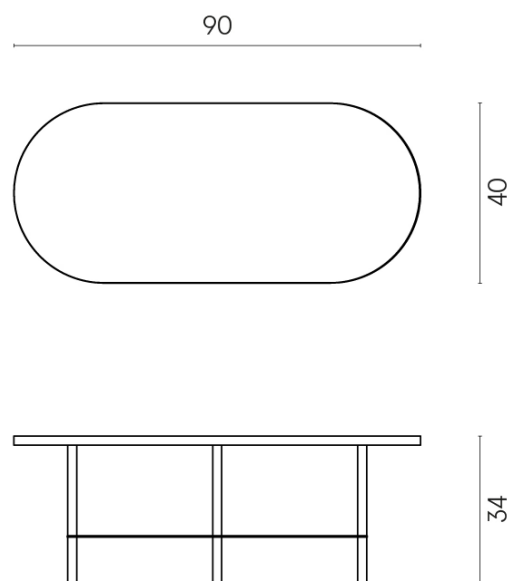

SCHEMA DI CONFIGURAZIONE

Cod. art.:

620840000001

Lounge

Side Table 90

Rivestimento del
prodottoStellaris Elegant Silver
Naturale

I colori e le altre caratteristiche estetiche delle piastrelle presenti nelle illustrazioni presenti sul sito sono puramente indicativi. Guarda sempre i campioni di persona prima dell'acquisto.