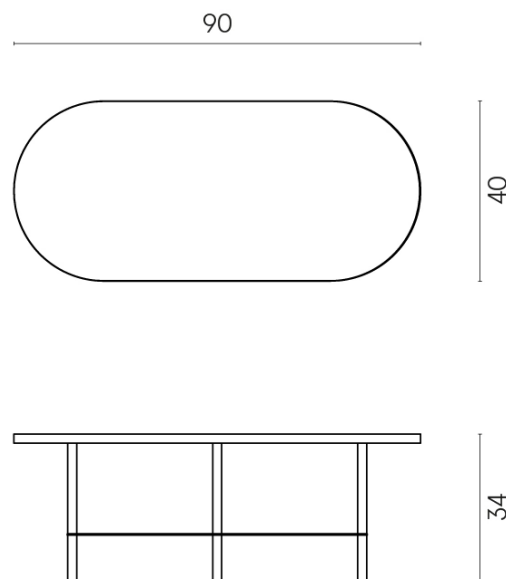

SCHEDA DI CONFIGURAZIONE

Cod. art.: 620840000001

Lounge

Side Table 90

Rivestimento del
prodottoStellaris Elegant Silver
Naturale

I colori e le altre caratteristiche estetiche delle piastrelle presenti nelle illustrazioni presenti sul sito sono puramente indicativi. Guarda sempre i campioni di persona prima dell'acquisto.