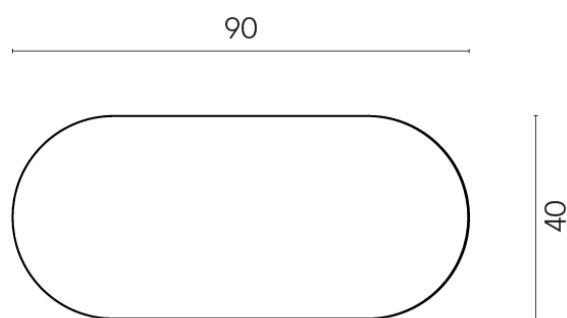

SCHEDA DI CONFIGURAZIONE

Cod. art.: 620840000001

Lounge

Side Table 90

Rivestimento del
prodotto

Stellaris Dover Light
Naturale

I colori e le altre caratteristiche estetiche delle piastrelle presenti nelle illustrazioni presenti sul sito sono puramente indicativi. Guarda sempre i campioni di persona prima dell'acquisto.