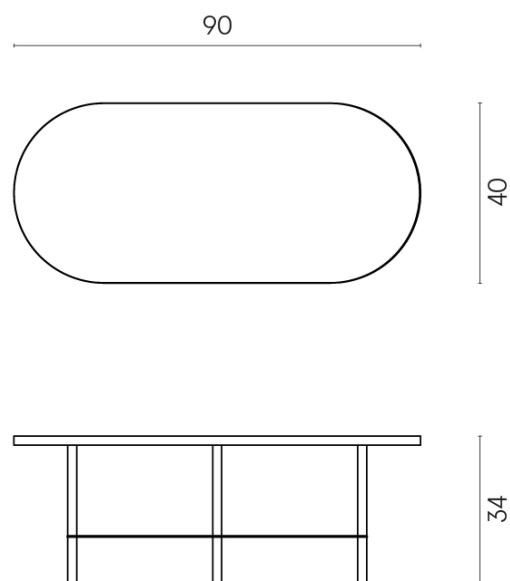

SCHEMA DI CONFIGURAZIONE

Cod. art.: 620840000001

Lounge

Side Table 90

Rivestimento del
prodottoStellaris Dover Light
Naturale

I colori e le altre caratteristiche estetiche delle piastrelle presenti nelle illustrazioni presenti sul sito sono puramente indicativi. Guarda sempre i campioni di persona prima dell'acquisto.