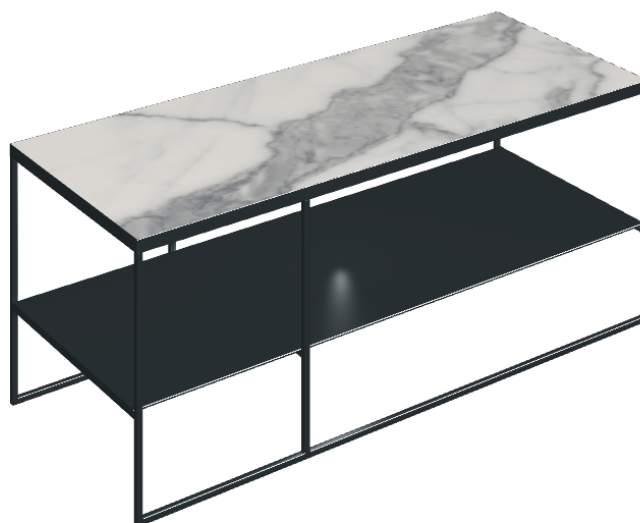

Cod. art.: 620840000005

Square

Side Table 100

**Rivestimento del
prodotto**Charme Evo Statuario
Naturale

I colori e le altre caratteristiche estetiche delle piastrelle presenti nelle illustrazioni presenti sul sito sono puramente indicativi. Guarda sempre i campioni di persona prima dell'acquisto.