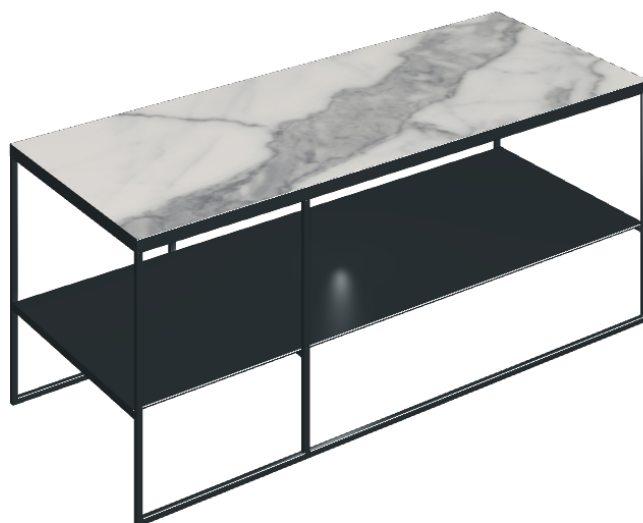

# Square

## Side Table 100

**Rivestimento del  
prodotto**Charme Evo Statuario  
Naturale

I colori e le altre caratteristiche estetiche delle piastrelle presenti nelle illustrazioni presenti sul sito sono puramente indicativi. Guarda sempre i campioni di persona prima dell'acquisto.