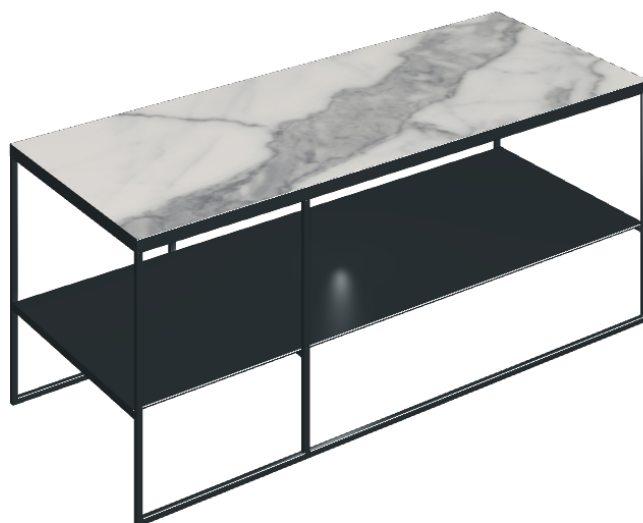

Cod. art.: 620840000005

Square

Side Table 100

**Rivestimento del
prodotto**

Charme Evo Statuario
Naturale

I colori e le altre caratteristiche estetiche delle piastrelle presenti nelle illustrazioni presenti sul sito sono puramente indicativi. Guarda sempre i campioni di persona prima dell'acquisto.

**Trova il punto vendita
autorizzato più vicino:**

<https://ural.italonceramica.ru/ru/home/dealer/>