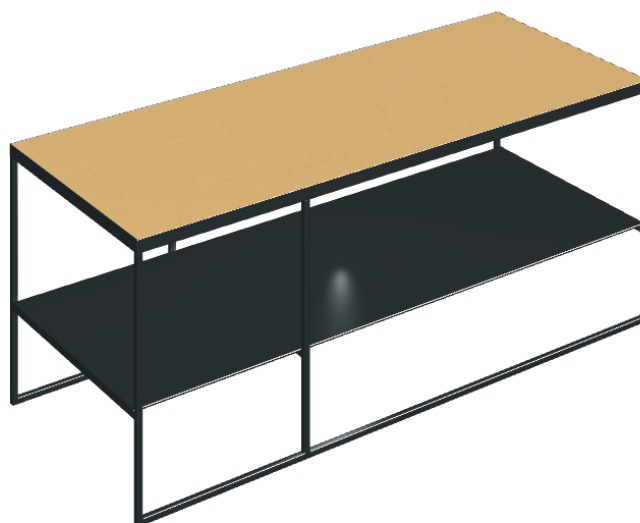

## SCHEMA DI CONFIGURAZIONE

Cod. art.: 620840000005

# Square

## Side Table 100

Rivestimento del  
prodotto

Surface Sun Cerato

I colori e le altre caratteristiche estetiche delle piastrelle presenti nelle illustrazioni presenti sul sito sono puramente indicativi. Guarda sempre i campioni di persona prima dell'acquisto.