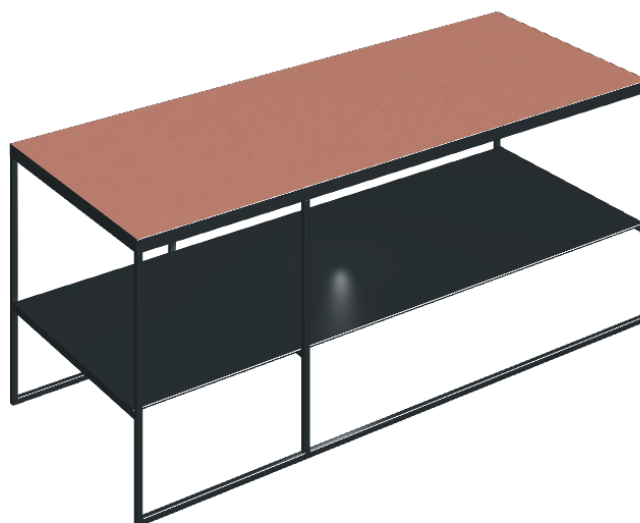

## SCHEMA DI CONFIGURAZIONE

Cod. art.: 620840000005

# Square

## Side Table 100

Rivestimento del  
prodottoSurface Scarlet  
Cerato

I colori e le altre caratteristiche estetiche delle piastrelle presenti nelle illustrazioni presenti sul sito sono puramente indicativi. Guarda sempre i campioni di persona prima dell'acquisto.