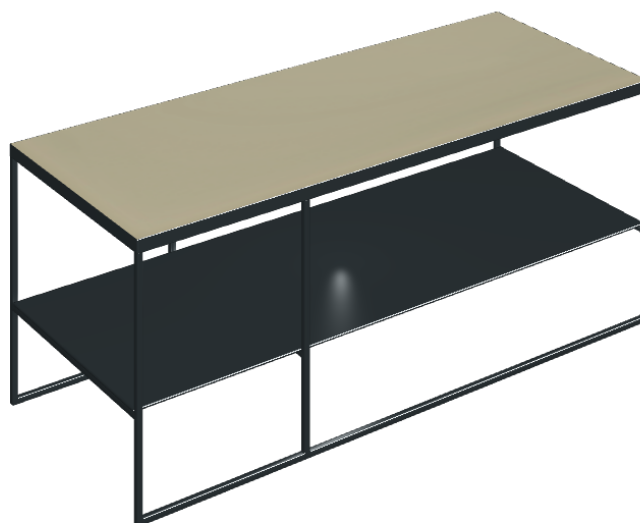

SCHEMA DI CONFIGURAZIONE

Cod. art.: 620840000005

Square

Side Table 100

Rivestimento del
prodotto

Metropolis Glass Sand
Lux

I colori e le altre caratteristiche estetiche delle piastrelle presenti nelle illustrazioni presenti sul sito sono puramente indicativi. Guarda sempre i campioni di persona prima dell'acquisto.

**Trova il punto vendita
autorizzato più vicino:**

<https://ural.italonceramica.ru/ru/home/dealer/>

ITALON HOME

© COPYRIGHT ITALON - АО Керамогранитный завод 142800, Россия, Московская область,
г. Ступино, Староситненское шоссе, вл. 32 - Тел. +7 495 2251322 / Факс +7 495 2251346