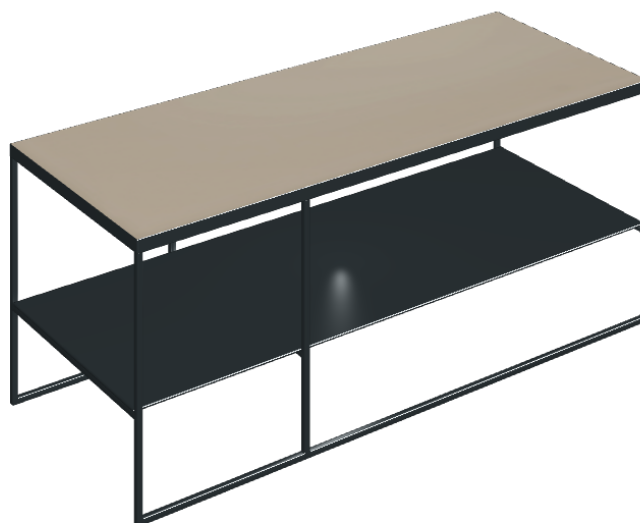

# Square

## Side Table 100

**Rivestimento del  
prodotto**Metropolis Glass  
Powder Lux

I colori e le altre caratteristiche estetiche delle piastrelle presenti nelle illustrazioni presenti sul sito sono puramente indicativi. Guarda sempre i campioni di persona prima dell'acquisto.