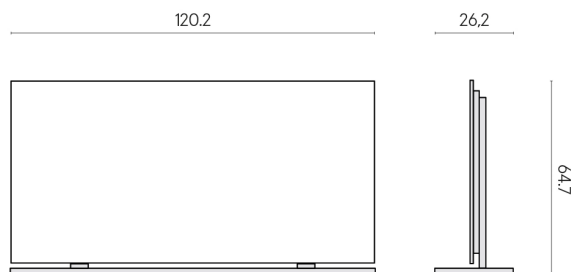

Cod. art.: 620880000002

Frame

Electric Radiator 120 + Support Frame

**Rivestimento del
prodotto**Charme Extra Lasa
Naturale

I colori e le altre caratteristiche estetiche delle piastrelle presenti nelle illustrazioni presenti sul sito sono puramente indicativi. Guarda sempre i campioni di persona prima dell'acquisto.