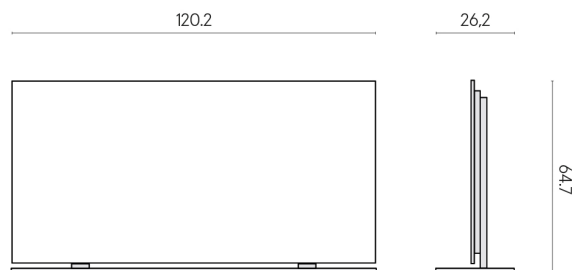

Cod. art.: 620880000002

Frame

Electric Radiator 120 + Support Frame

Rivestimento del
prodotto
Surface Sun Cerato

I colori e le altre caratteristiche estetiche delle piastrelle presenti nelle illustrazioni presenti sul sito sono puramente indicativi. Guarda sempre i campioni di persona prima dell'acquisto.