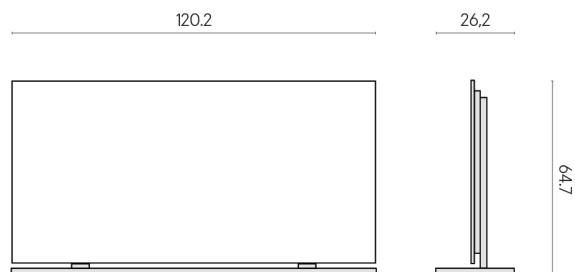

SCHEMA DI CONFIGURAZIONE

Cod. art.: 620880000002

Frame

Electric Radiator 120 + Support Frame

Rivestimento del
prodottoMillennium Dust
Naturale

I colori e le altre caratteristiche estetiche delle piastrelle presenti nelle illustrazioni presenti sul sito sono puramente indicativi. Guarda sempre i campioni di persona prima dell'acquisto.