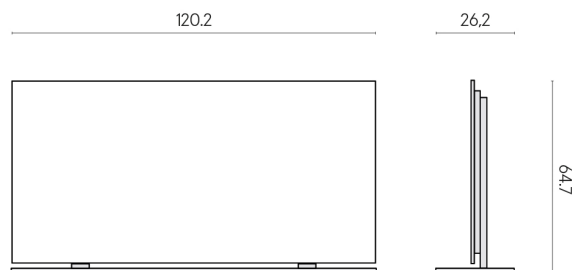

Cod. art.: 620880000002

Frame

Electric Radiator 120 + Support Frame

Rivestimento del
prodotto

Metropolis Glass Sand
Lux

I colori e le altre caratteristiche estetiche delle piastrelle presenti nelle illustrazioni presenti sul sito sono puramente indicativi. Guarda sempre i campioni di persona prima dell'acquisto.