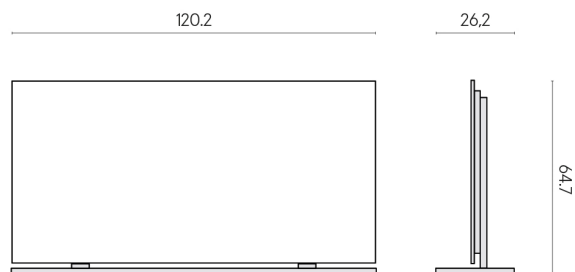

SCHEMA DI CONFIGURAZIONE

Cod. art.: 620880000002

Frame

Electric Radiator 120 + Support Frame

Rivestimento del
prodottoMetropolis Imperial
Black Naturale

I colori e le altre caratteristiche estetiche delle piastrelle presenti nelle illustrazioni presenti sul sito sono puramente indicativi. Guarda sempre i campioni di persona prima dell'acquisto.