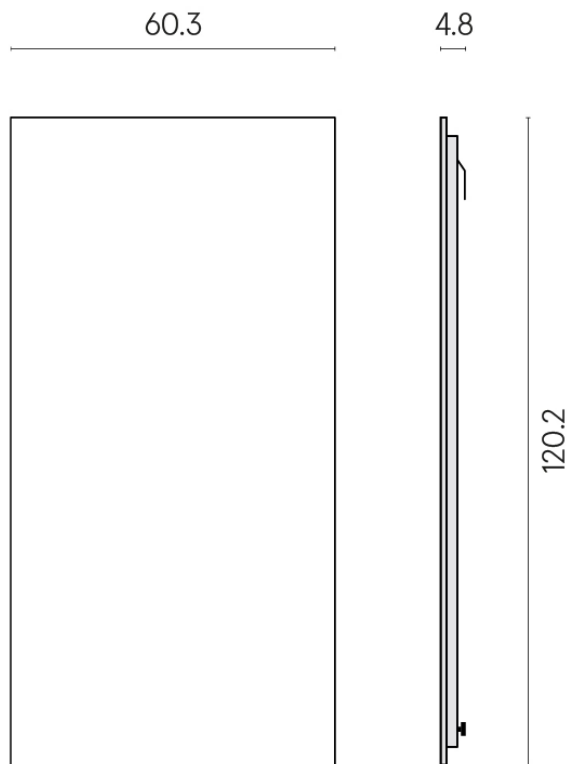

Cod. art.: 620880000001

Frame

Electric Radiator 120

Rivestimento del
prodotto

Charme Evo Statuario
Naturale

I colori e le altre caratteristiche estetiche delle piastrelle presenti nelle illustrazioni presenti sul sito sono puramente indicativi. Guarda sempre i campioni di persona prima dell'acquisto.