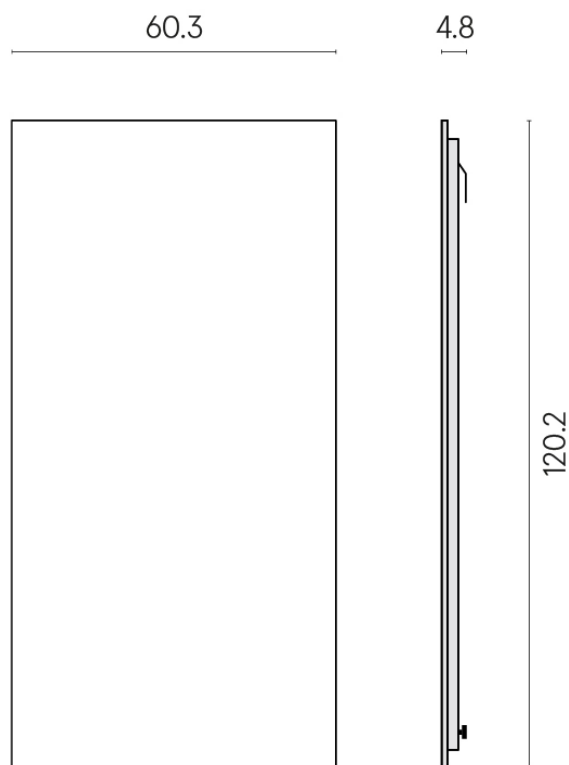

SCHEMA DI CONFIGURAZIONE

Cod. art.: 620880000001

Frame

Electric Radiator 120

Rivestimento del
prodottoCharme Evo Imperiale
Naturale

I colori e le altre caratteristiche estetiche delle piastrelle presenti nelle illustrazioni presenti sul sito sono puramente indicativi. Guarda sempre i campioni di persona prima dell'acquisto.