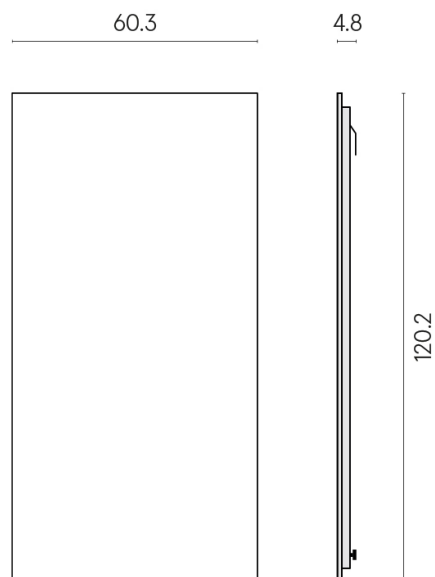

SCHEMA DI CONFIGURAZIONE

Cod. art.: 620880000001

Frame

Electric Radiator 120

Rivestimento del
prodottoSurface Scarlet
Cerato

I colori e le altre caratteristiche estetiche delle piastrelle presenti nelle illustrazioni presenti sul sito sono puramente indicativi. Guarda sempre i campioni di persona prima dell'acquisto.