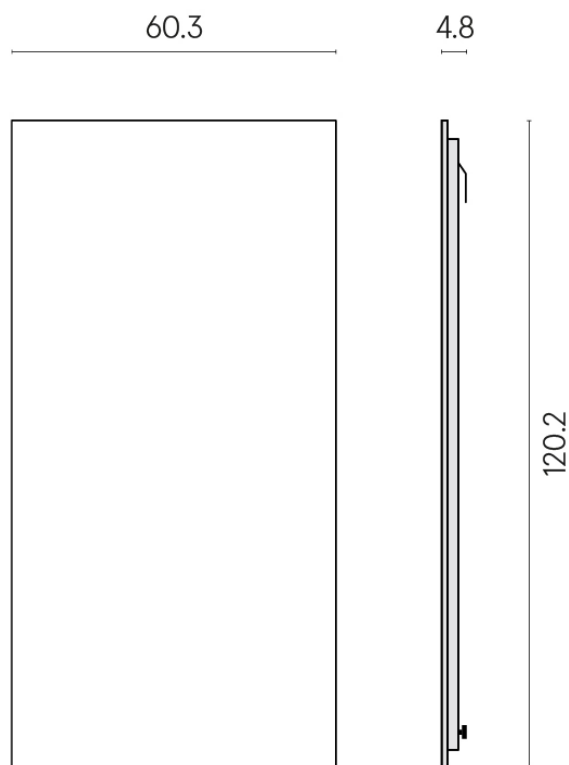

SCHEDA DI CONFIGURAZIONE

Cod. art.: 620880000001

Frame

Electric Radiator 120

Rivestimento del
prodottoRoom Grey Stone
Cerato

I colori e le altre caratteristiche estetiche delle piastrelle presenti nelle illustrazioni presenti sul sito sono puramente indicativi. Guarda sempre i campioni di persona prima dell'acquisto.