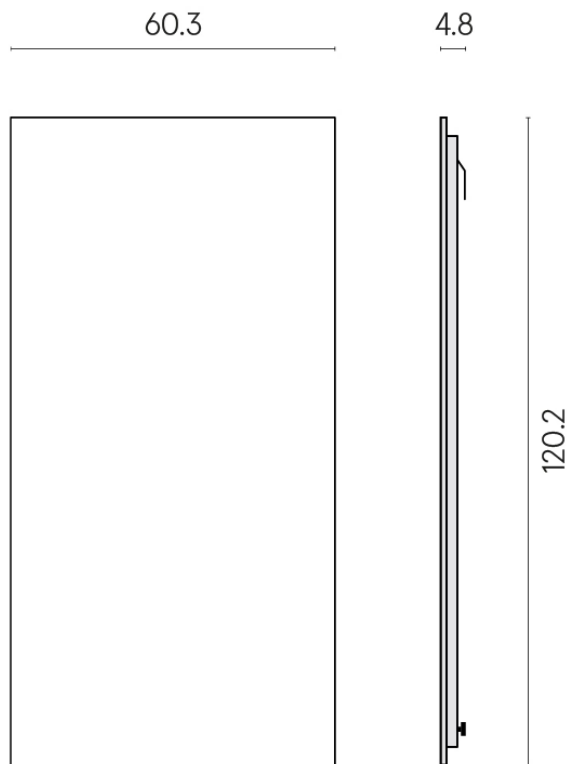

Cod. art.: 620880000001

Frame

Electric Radiator 120

Rivestimento del
prodotto

Millennium Pure
Naturale

I colori e le altre caratteristiche estetiche delle piastrelle presenti nelle illustrazioni presenti sul sito sono puramente indicativi. Guarda sempre i campioni di persona prima dell'acquisto.