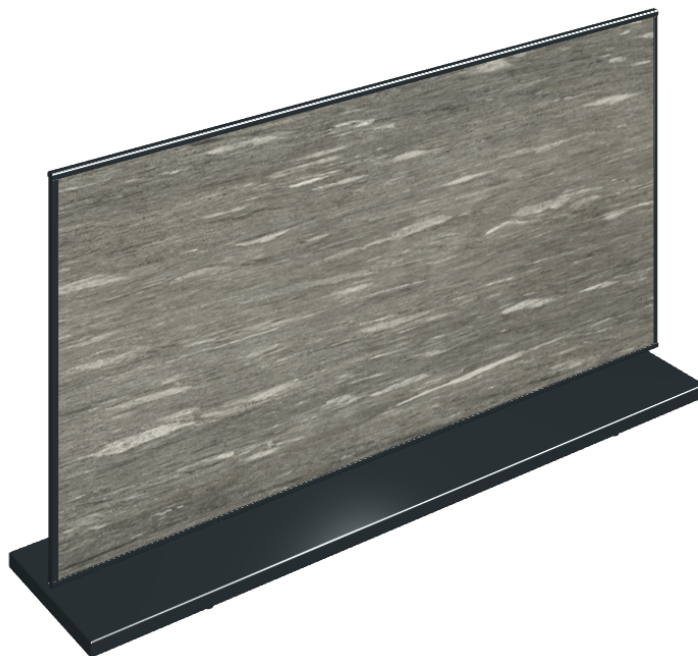

# Frame

## Electric Radiator 120

Rivestimento del  
prodottoSkyfall Grigio Alpino  
Naturale

I colori e le altre caratteristiche estetiche delle piastrelle presenti nelle illustrazioni presenti sul sito sono puramente indicativi. Guarda sempre i campioni di persona prima dell'acquisto.