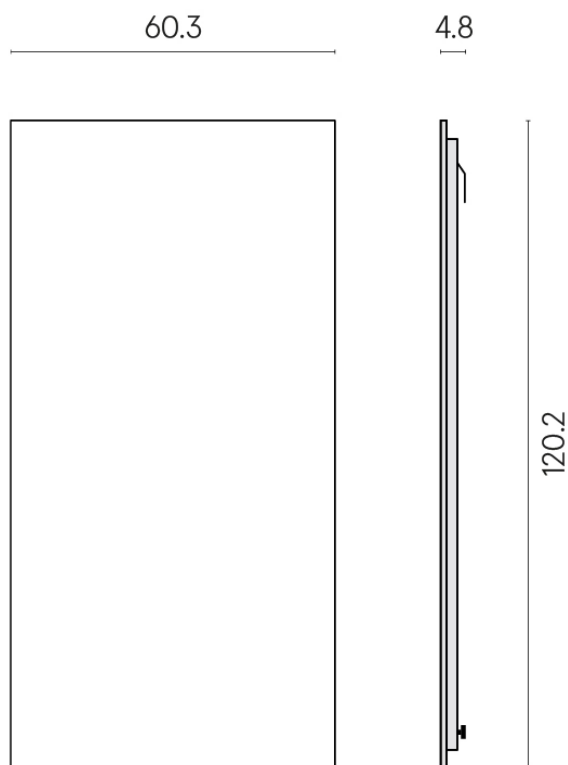

SCHEDA DI CONFIGURAZIONE

Cod. art.: 620880000001

Frame

Electric Radiator 120

Rivestimento del prodotto

Charme Deluxe
Emperador Dark
Naturale

I colori e le altre caratteristiche estetiche delle piastrelle presenti nelle illustrazioni presenti sul sito sono puramente indicativi. Guarda sempre i campioni di persona prima dell'acquisto.