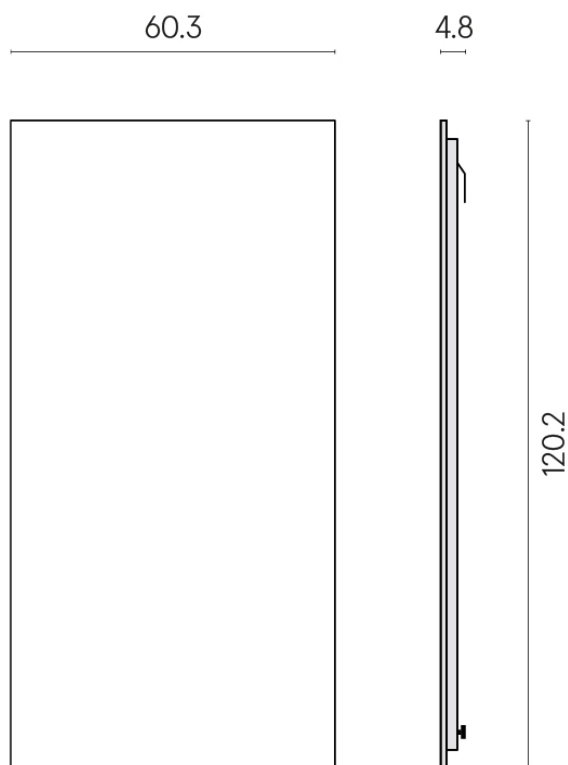

SCHEDA DI CONFIGURAZIONE

Cod. art.: 620880000001

Frame

Electric Radiator 120

Rivestimento del
prodotto

Charme Advance Silk
Grey Cerato

I colori e le altre caratteristiche estetiche delle piastrelle presenti nelle illustrazioni presenti sul sito sono puramente indicativi. Guarda sempre i campioni di persona prima dell'acquisto.