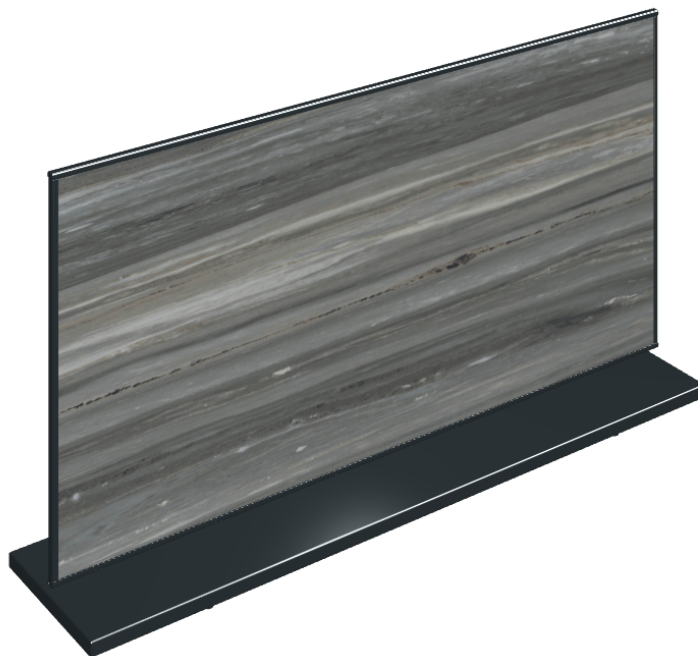

SCHEDA DI CONFIGURAZIONE

Cod. art.: 620880000001

Frame

Electric Radiator 120

Rivestimento del
prodottoCharme Advance
Palissandro Dark Lux

I colori e le altre caratteristiche estetiche delle piastrelle presenti nelle illustrazioni presenti sul sito sono puramente indicativi. Guarda sempre i campioni di persona prima dell'acquisto.