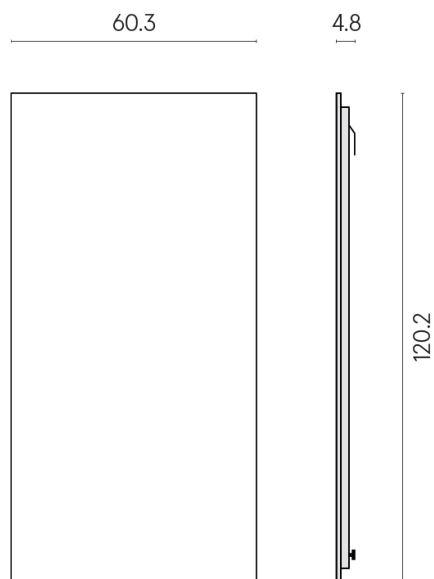

Cod. art.: 620880000001

Frame

Electric Radiator 120

Rivestimento del
prodotto
Metropolis Arcadia
Brown Naturale

I colori e le altre caratteristiche estetiche delle piastrelle presenti nelle illustrazioni presenti sul sito sono puramente indicativi. Guarda sempre i campioni di persona prima dell'acquisto.