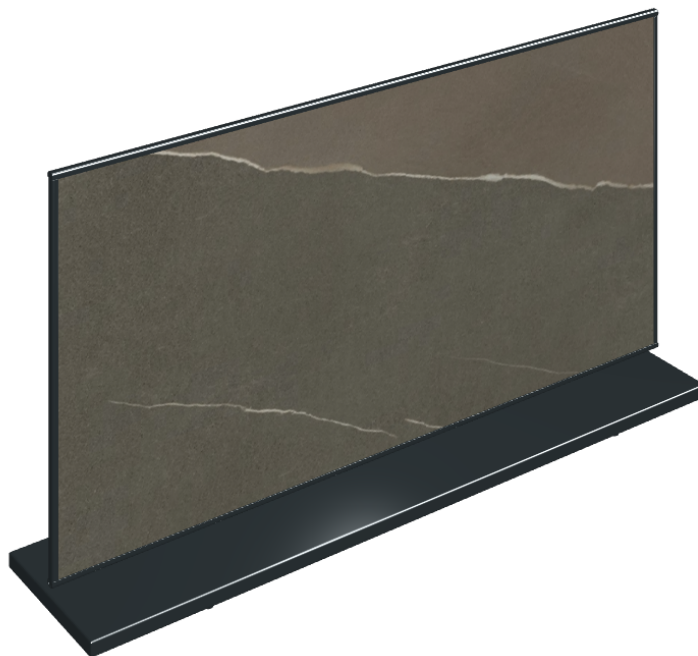

Cod. art.: 620880000001

Frame

Electric Radiator 120

Rivestimento del
prodotto
Metropolis Arcadia
Brown Naturale

I colori e le altre caratteristiche estetiche delle piastrelle presenti nelle illustrazioni presenti sul sito sono puramente indicativi. Guarda sempre i campioni di persona prima dell'acquisto.