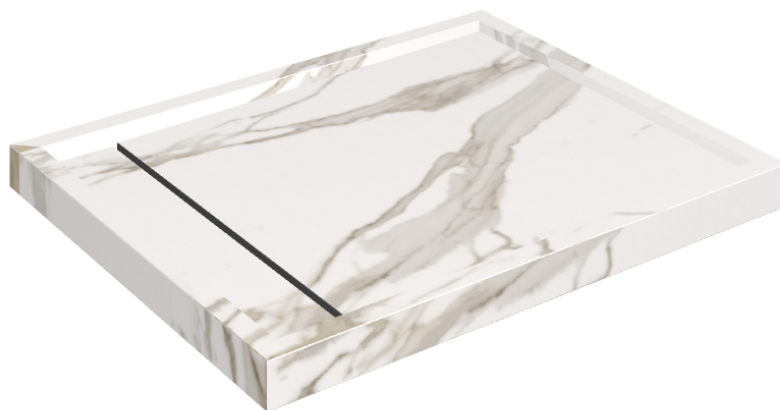

# Diamond

## Душевой Поддон 100

Облицовка изделия

Шарм Эво Калакатта  
Натуральный

Цвета и другие эстетические характеристики плитки на иллюстрациях на сайте являются ориентировочными. Перед покупкой всегда смотрите образцы вживую.