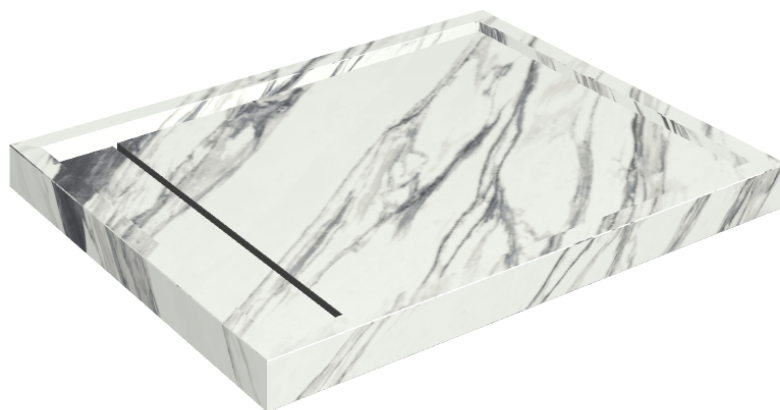

ИЗДЕЛИЕ С ВЫБРАННЫМИ ВАМИ ПАРАМЕТРАМИ.

Артикул:

620820000002

# Diamond

## Душевой Поддон 100

Облицовка изделия

Шарм Делюкс  
Статуарио  
Фантастико  
Натуральный

Цвета и другие эстетические характеристики плитки на иллюстрациях на сайте являются ориентировочными. Перед покупкой всегда смотрите образцы вживую.