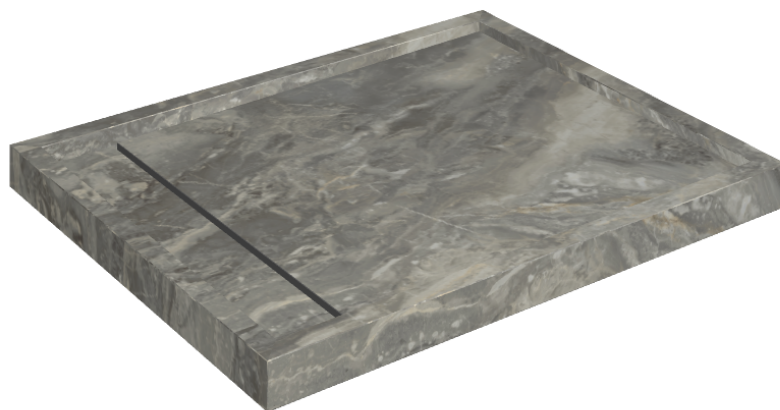

ИЗДЕЛИЕ С ВЫБРАННЫМИ ВАМИ ПАРАМЕТРАМИ.

Артикул: 620820000002

Diamond

Душевой Поддон 100

Облицовка изделия

Шарм Делюкс
Гриджио Оробико
Натуральный

Цвета и другие эстетические характеристики плитки на иллюстрациях на сайте являются ориентировочными. Перед покупкой всегда смотрите образцы вживую.