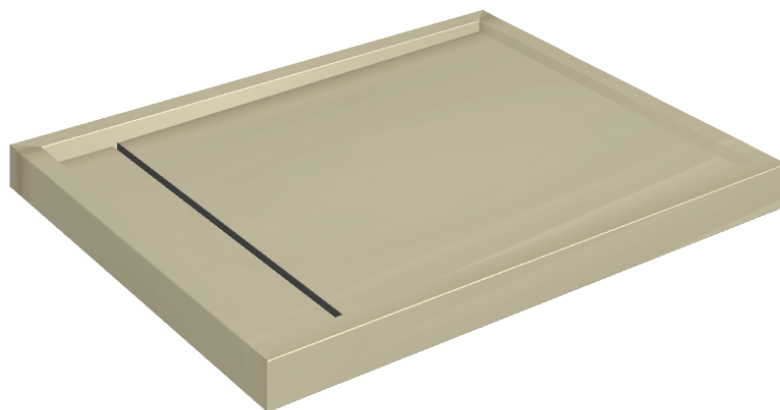

ИЗДЕЛИЕ С ВЫБРАННЫМИ ВАМИ ПАРАМЕТРАМИ.

Артикул: 620820000002

# Diamond

## Душевой Поддон 100

Облицовка изделия

Метрополис Гласс  
Сэнд Люкс

Цвета и другие эстетические характеристики плитки на иллюстрациях на сайте являются ориентировочными. Перед покупкой всегда смотрите образцы вживую.