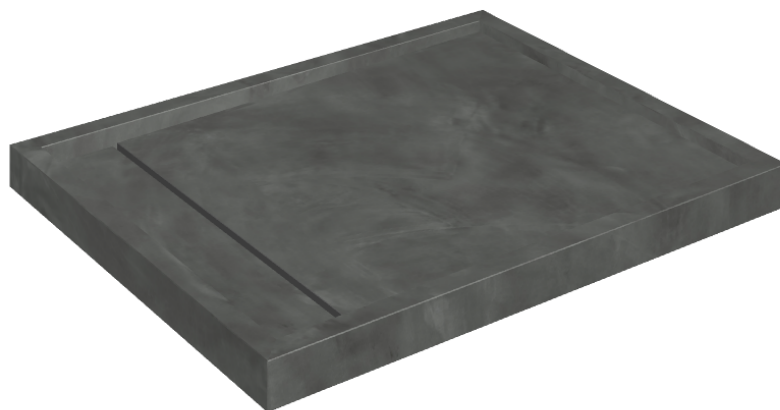

ИЗДЕЛИЕ С ВЫБРАННЫМИ ВАМИ ПАРАМЕТРАМИ.

Артикул:

620820000002

Diamond

Душевой Поддон 100

Облицовка изделия

Континуум Петрол
Натуральный

Цвета и другие эстетические характеристики плитки на иллюстрациях на сайте являются ориентировочными. Перед покупкой всегда смотрите образцы вживую.