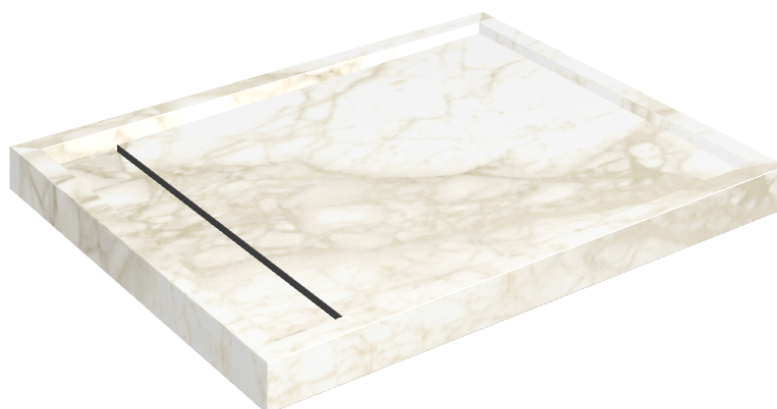

ИЗДЕЛИЕ С ВЫБРАННЫМИ ВАМИ ПАРАМЕТРАМИ.

Артикул: 620820000002

Diamond

Душевой Поддон 100

Облицовка изделия

Этернум Каррара
Люкс

Цвета и другие эстетические характеристики плитки на иллюстрациях на сайте являются ориентировочными. Перед покупкой всегда смотрите образцы вживую.