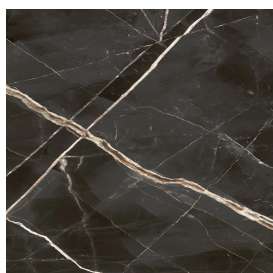

ИЗДЕЛИЕ С ВЫБРАННЫМИ ВАМИ ПАРАМЕТРАМИ.

Артикул:

620820000002

Diamond

Душевой Поддон 100

Облицовка изделия

Стелларис Абсолют
Блэк Натуральный

Цвета и другие эстетические характеристики плитки на иллюстрациях на сайте являются ориентировочными. Перед покупкой всегда смотрите образцы вживую.